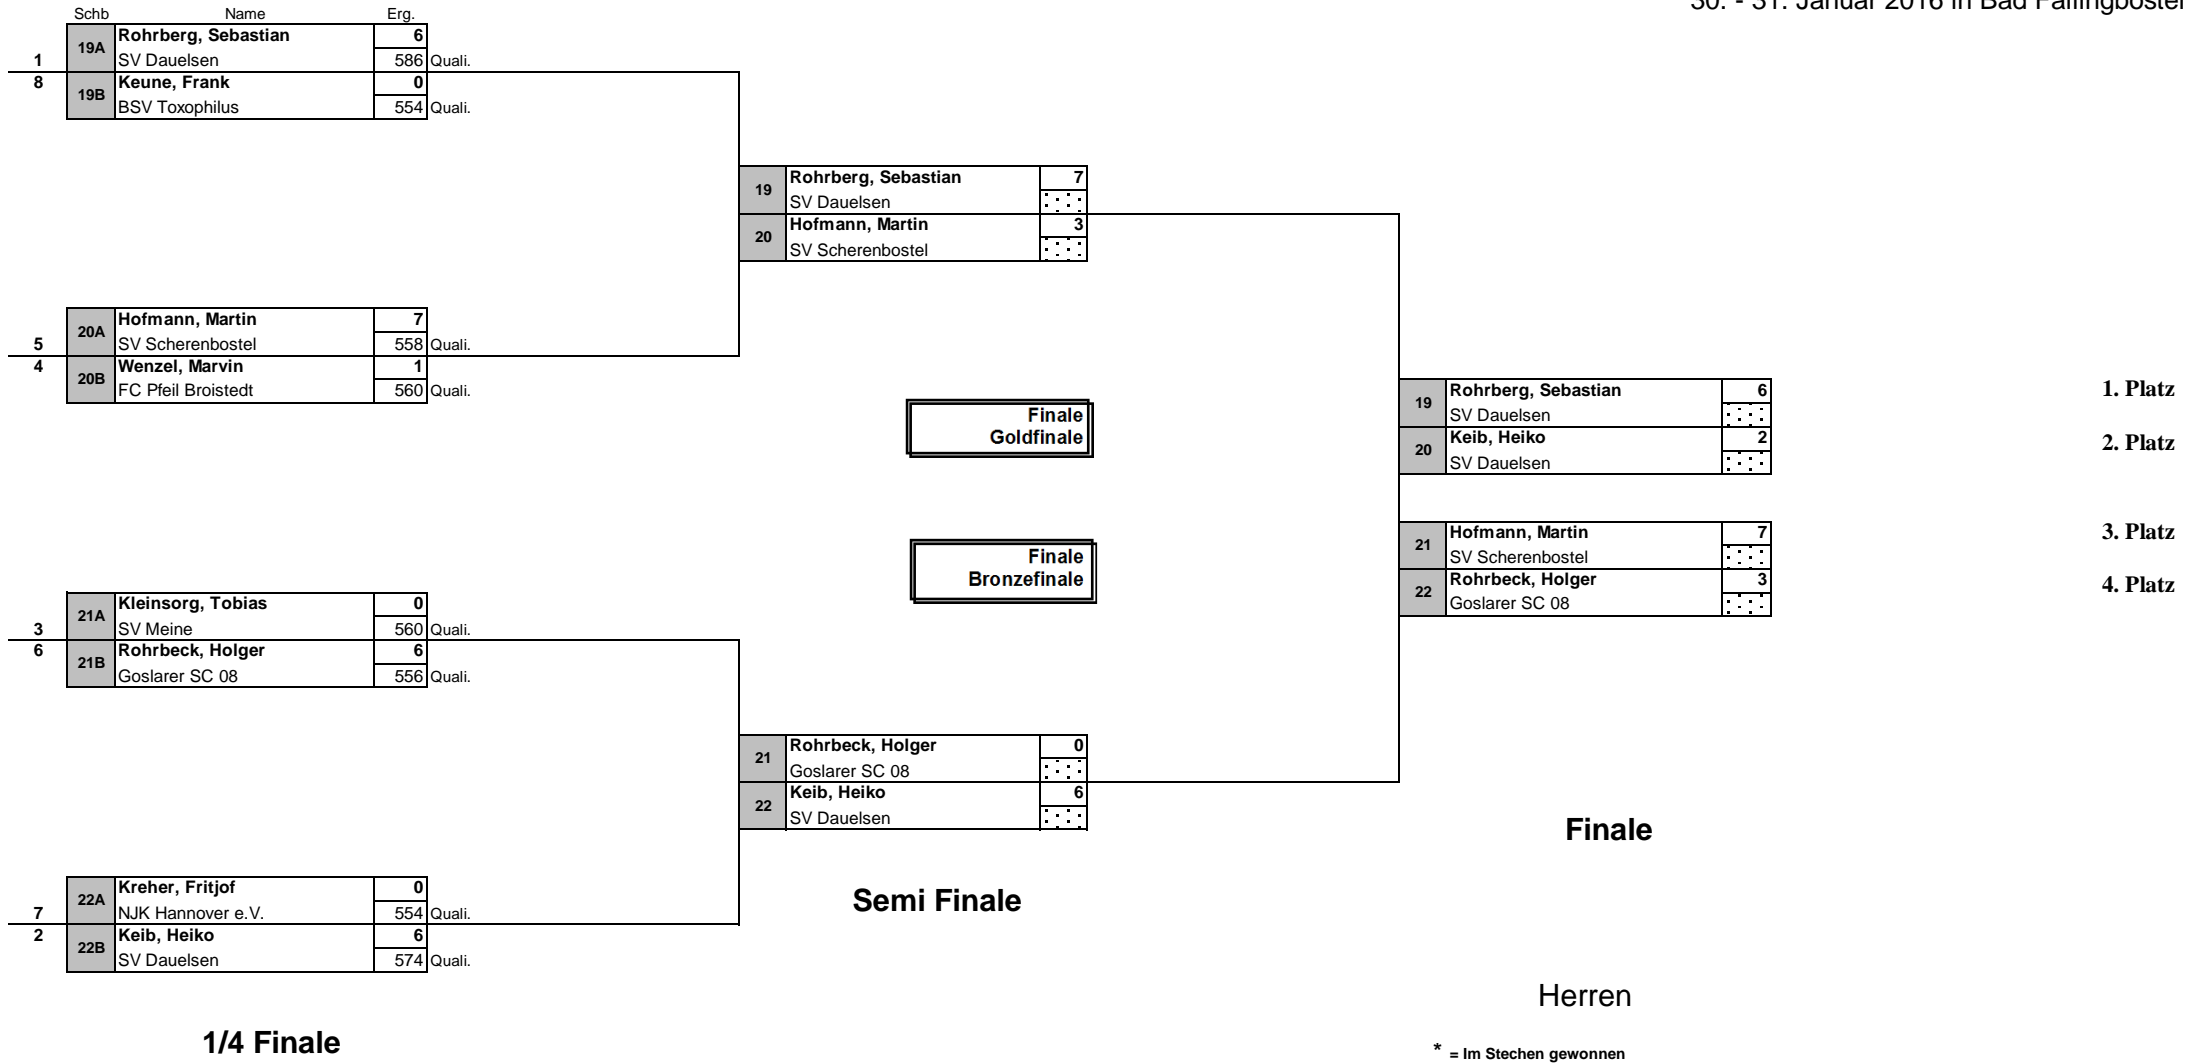

Mannschaftsergebnis : Compound Herren

1. SV Querum	03	19B	Knechtel, Kai	580	1712
		20B	Pflug, Sascha	567	
		21B	Groß, Markus	565	
2. Rosenthaler BSC	35	20C	Wicher, Mario	565	1679
		19C	Großkopf, Daniel	565	
		21C	Schenke-Konradi, Torsten	549	
3. SV Essel	09	24B	Pralle, Axel	554	1653
		23B	Ebeling, Thomas	551	
		22B	Tiele, Michael	548	
4. BSG Bad Pyrmont	14	21A	Specklin, Jan	571	1651
		23A	Goncalves Nunes, Michae	558	
		24A	Rüsenberg, Jörn	522	

Mannschaftsergebnis : Compound Damen

1. Rosenthaler BSC	35	18D	Neuhaus, Vera	557	1645
		16D	Jagemann, Sabrina	553	
		17D	Marahrens, Carina	535	

Mannschaftsergebnis : AK Compound Herren

1. BSC Garbsen	24	20A	Titscher, Paul	591	1753
		19A	Laube, Marcus	584	
		28A	Lüpkemann, Henning	578	

Landesmeisterschaft WA Halle des NSSV

30. - 31. Januar 2016 in Bad Fallingbistel